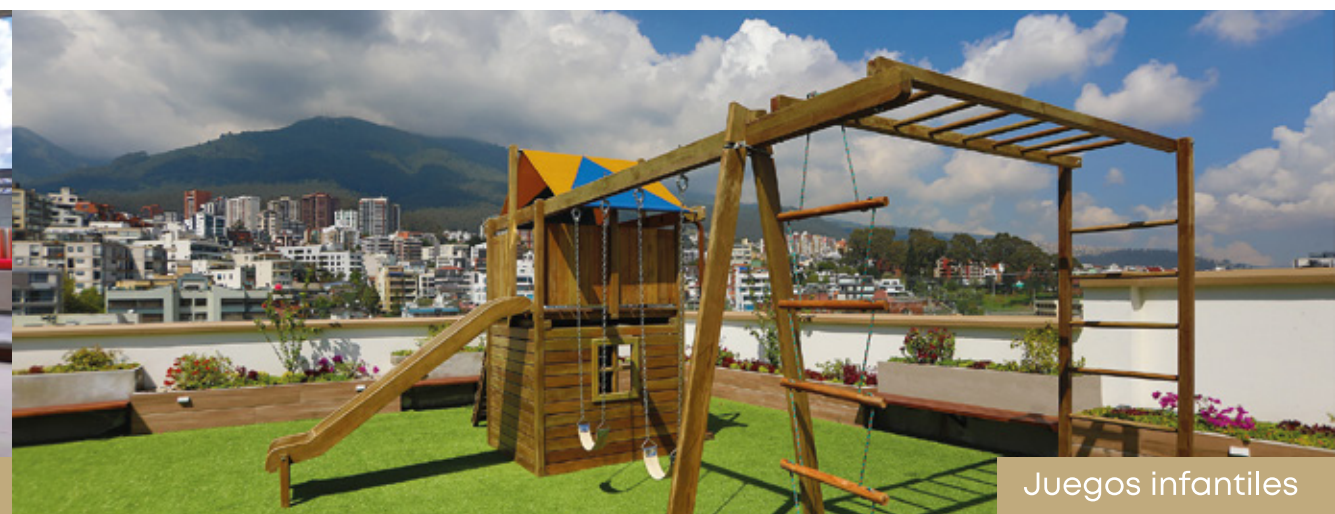

Sabadell

Tu departamento,
con **más confort**

TAMAYO
CONSTRUCTORES

Descubre tu mejor opción inmobiliaria
en el centro norte de Quito

BIENVENIDOS A SABADELL

SECTOR
QUITO
TENIS

Ubicado en uno de los sectores de mayor plusvalía en Quito, el Edificio Sabadell es la mejor inversión para tu futuro, cuenta 30 departamentos, todos con parqueadero y bodega. Aquí tendrás seguridad, exclusividad y agradables espacios comunales para todos los gustos.

Con la mejor vista de la ciudad

Tu familia
cerca de todo

La mejor vista
de la ciudad

Zona residencial
segura y tranquila

UBICACIÓN ESTRATÉGICA

A pocos minutos de centros comerciales, instituciones educativas, bancos, hospitales, farmacias, centros de entretenimiento y restaurantes. Con la tranquilidad y exclusividad del sector Quito Tenis.

Zona BBQ

Pozo de luz natural

Gimnasio Panorámico

Amplio salón comunal

Juegos infantiles

Sabadell

Tu departamento, con **más confort**

Av. Brasil N42-158, entre Mariano Echeverría
e Hidalgo de Pinto.